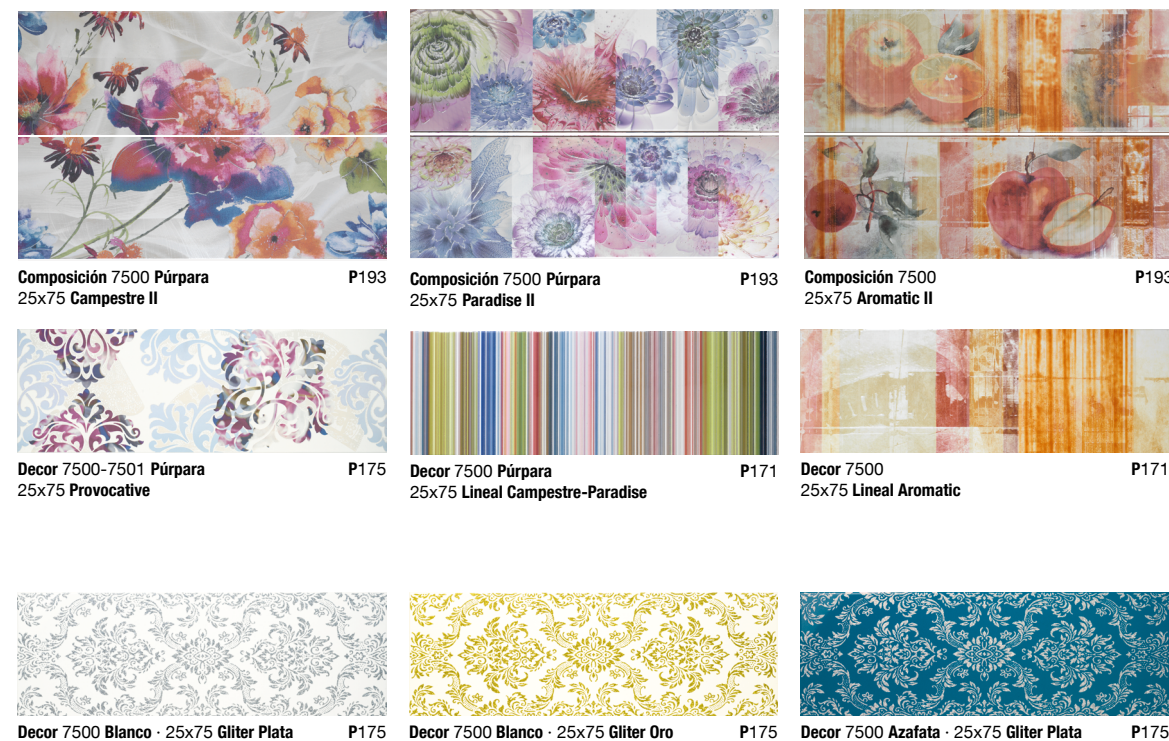

Modelo / Formato Model / Format	Piezas / Caja Tiles / Box	m² / Caja sqm / Box	Kg / Caja Kg / Box	Piezas / Palet Tiles / Pallet	m² / Palet sqm / Pallet	Cajas / Palet Boxes / Pallet	Kg / Palet Kg / Pallet
25x75	9	1,687	29,70		80,97	48	1.425,60
Relieve 25x75	9	1,687	29,70		80,97	48	1.425,60
Comp. Campestre 25x75 II	3 Juegos	-	21,96	-	-	-	-
Decor Lineal Campestre Paradise 25x75	6	-	21,96	-	-	-	-
Comp. Aromatic II	3 Juegos	-	21,96	-	-	-	-
Decor Lineal Aromatic	6	-	21,96	-	-	-	-
Decor Provocative 25x75	6	-	21,96	-	-	-	-
Decor Glitter 25x75	6	-	21,96	-	-	-	-
Comp. Paradise 25x75 II	3	-	21,96	-	-	-	-